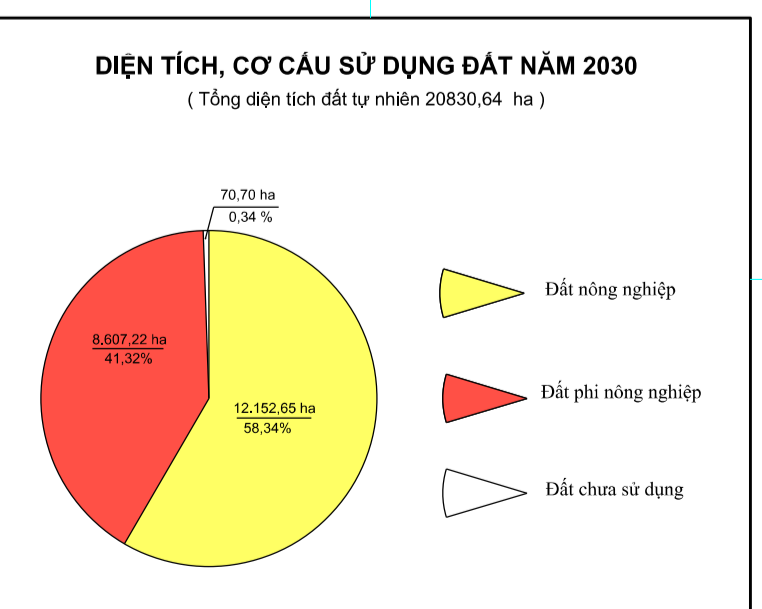

## HUYỆN TÂN YÊN - TỈNH BẮC GIANG

TỈNH THÁI NGUYÊN

HUYỆN YÊN THẾ

HUYỆN LẠNG GIANG

HUYỆN HIỆP HOÀ

CHÚ DẪN

HUYỆN VIỆT YÊN

THÀNH PHỐ BẮC GIANG

KÍ HIỆU		TÊN KÝ HIỆU		KÍ HIỆU		TÊN KÝ HIỆU	
HIỆN TRẠNG	QUY HOẠCH	HIỆN TRẠNG	QUY HOẠCH	HIỆN TRẠNG	QUY HOẠCH	HIỆN TRẠNG	QUY HOẠCH
		Đất chuyên trồng lúa nước			Đất thương mại, dịch vụ		Đới giới hành chính tỉnh
		Đất trồng lúa nước còn lại			Đất công trình năng lượng		Đới giới hành chính huyện
		Đất trồng cây lâu năm			Đất tôn giáo		Đới giới hành chính xã
		Đất rừng sản xuất			Đất tín ngưỡng		Quốc lộ
		Đất rừng rẫy trồng cây HN khác			Đất công trình bưu chính viễn thông		Đường tỉnh lộ
		Đất nuôi trồng thủy sản			Đất cơ sở văn hóa		Đường huyện
		Đất nông nghiệp khác			Đất cơ sở y tế		Cầu bê tông
		Đất ở tại đô thị			Đất cơ sở y tế		Cống
		Đất trụ sở của cơ quan			Đất cơ sở giáo dục - đào tạo		Kênh, mương
		Đất quốc phòng			Đất cơ sở thể dục - thể thao		Sông, suối, ao, hồ
		Đất an ninh			Đất chợ		Trụ sở UBND huyện
		Đất khu công nghiệp			Đất ở tại xã, danh thắng		Trụ sở UBND xã, thị trấn
		Đất khu công nghệ cao			Đất bãi thải, xử lý chất thải		Đình, chùa, đền, miếu
		Đất cơ sở sản xuất, kinh doanh			Đất phát triển hạ tầng		Nhà thờ
		Đất cho thuê mặt nước chuyên dùng			Đất có mặt nước chuyên dùng		Trường học
		Đất sản xuất vật liệu xây dựng, làm đồ gốm			Đất có mặt nước chuyên dùng		Bệnh viện, trạm y tế
					Đất có mặt nước chuyên dùng		Bưu điện
					Đất có mặt nước chuyên dùng		Chợ
					Đất có mặt nước chuyên dùng		Bình độ, độ cao