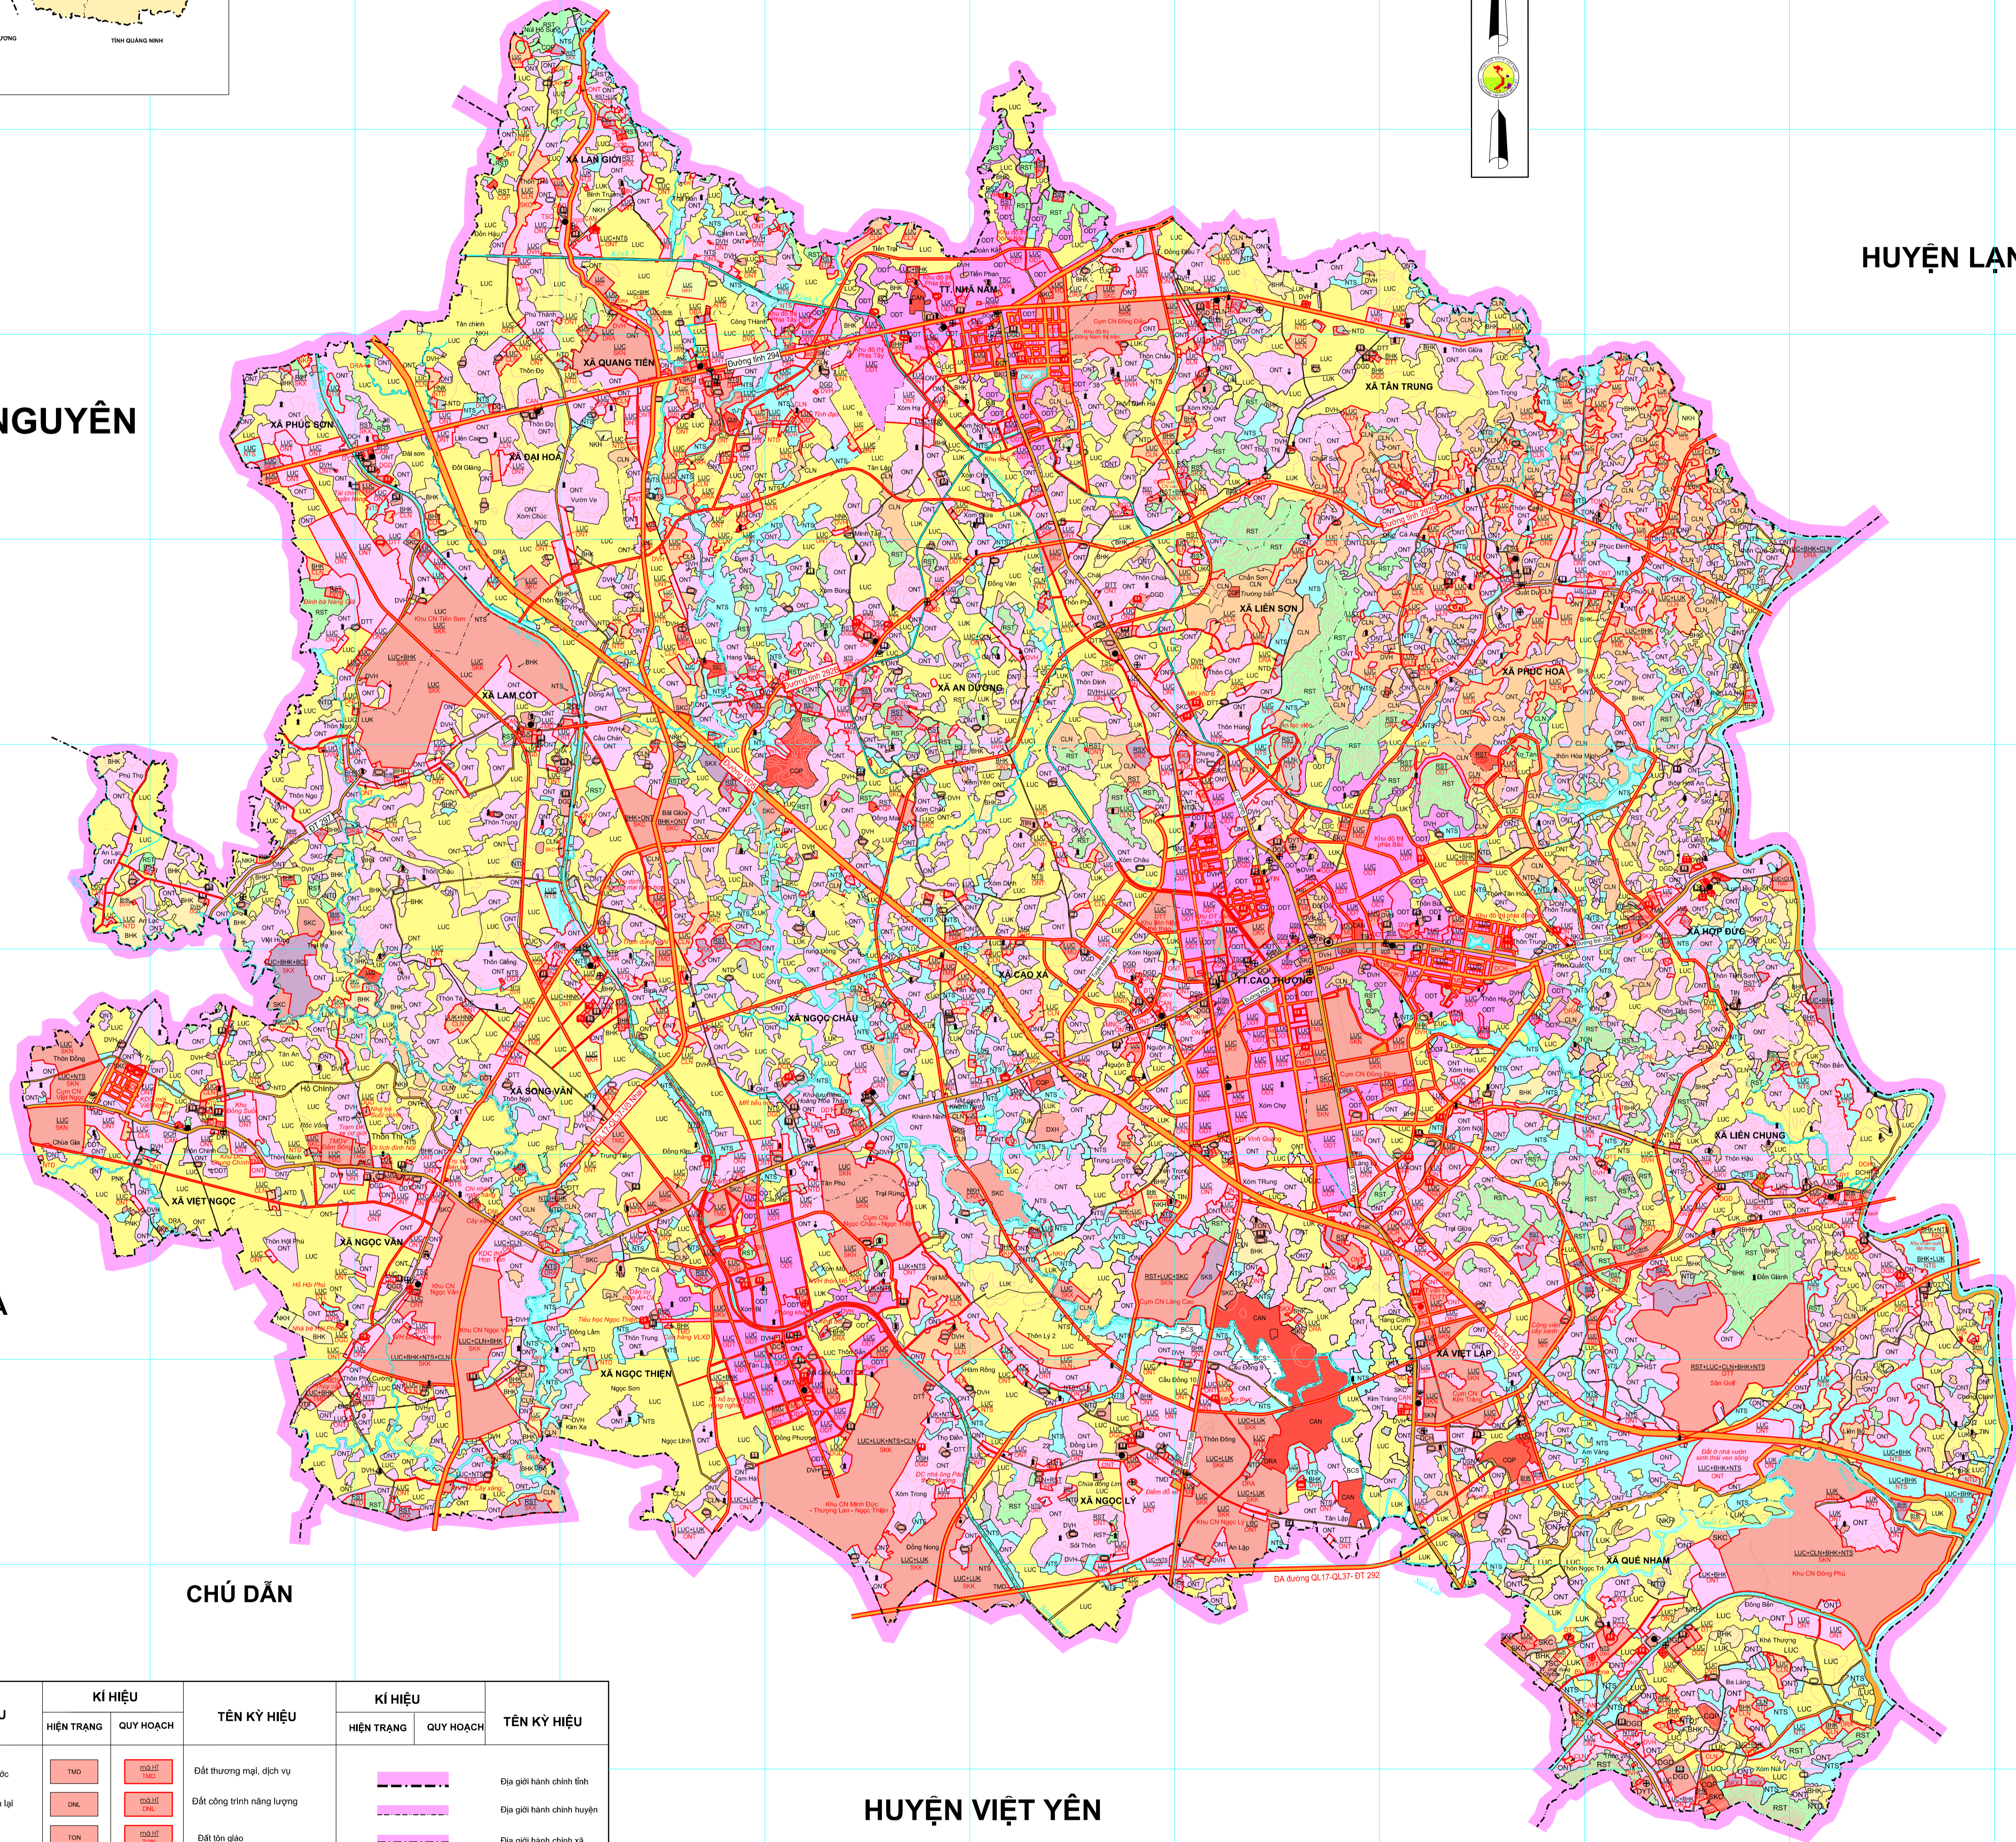

# BẢN ĐỒ QUY HOẠCH SỬ DỤNG ĐẤT ĐẾN NĂM 2030

## HUYỆN TÂN YÊN - TỈNH BẮC GIANG

TỈNH THÁI NGUYÊN

HUYỆN YÊN THẾ

HUYỆN LẠNG GIANG

HUYỆN HIỆP HOÀ

CHÚ DẪN

HUYỆN VIỆT YÊN

THÀNH PHỐ BẮC GIANG

KÍ HIỆU		TÊN KÝ HIỆU		KÍ HIỆU		TÊN KÝ HIỆU	
HIỆN TRẠNG	QUY HOẠCH	HIỆN TRẠNG	QUY HOẠCH	HIỆN TRẠNG	QUY HOẠCH	HIỆN TRẠNG	QUY HOẠCH
		Đất chuyên trồng lúa nước			Đất thương mại, dịch vụ		Đới giới hành chính tỉnh
		Đất trồng lúa nước còn lại			Đất công trình năng lượng		Đới giới hành chính huyện
		Đất trồng cây lâu năm			Đất tôn giáo		Đới giới hành chính xã
		Đất rừng sản xuất			Đất tín ngưỡng		Quốc lộ
		Đất rừng rẫy trồng cây HN khác			Đất công trình bưu chính viễn thông		Đường tỉnh lộ
		Đất nuôi trồng thủy sản			Đất cơ sở văn hóa		Đường huyện
		Đất nông nghiệp khác			Đất cơ sở y tế		Cầu bê tông
		Đất ở tại đô thị			Đất cơ sở y tế		Cống
		Đất trụ sở của cơ quan			Đất cơ sở giáo dục - đào tạo		Kênh, mương
		Đất quốc phòng			Đất cơ sở thể dục - thể thao		Sông, suối, ao, hồ
		Đất an ninh			Đất chợ		Trụ sở UBND huyện
		Đất khu công nghiệp			Đất ở tại xã, danh thắng		Trụ sở UBND xã, thị trấn
		Đất khu công nghệ cao			Đất bãi thải, xử lý chất thải		Đình, chùa, đền, miếu
		Đất cơ sở sản xuất, kinh doanh			Đất phát triển hạ tầng		Nhà thờ
		Đất cho thuê mặt nước chuyên dùng			Đất có mặt nước chuyên dùng		Trường học
		Đất sản xuất vật liệu xây dựng, làm đồ gốm			Đất có mặt nước chuyên dùng		Bệnh viện, trạm y tế
					Đất có mặt nước chuyên dùng		Bưu điện
					Đất có mặt nước chuyên dùng		Chợ
					Đất có mặt nước chuyên dùng		Bình độ, độ cao

NGUỒN TÀI LIỆU  
Bản đồ, hồ sơ địa giới theo 364  
Bản đồ hiện trạng năm 2019 của 22 xã, thị trấn trong huyện  
Bản đồ hiện trạng sử dụng đất năm 2020

TỶ LỆ 1 : 25000

ĐƠN VỊ XÂY DỰNG  
Công ty Cổ phần Tập Đoàn Đất Việt