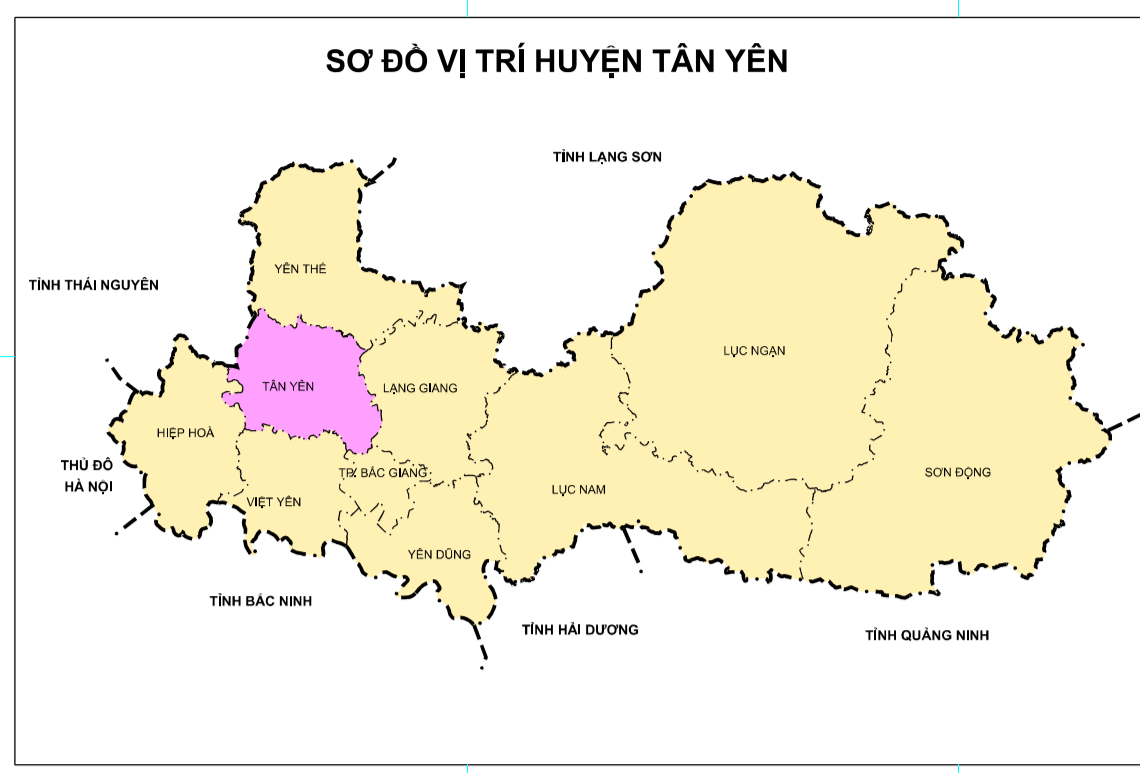

# BẢN ĐỒ QUY HOẠCH SỬ DỤNG ĐẤT ĐẾN NĂM 2030

## HUYỆN TÂN YÊN - TỈNH BẮC GIANG

TỈNH THÁI NGUYÊN

HUYỆN YÊN THẾ

HUYỆN LẠNG GIANG

HUYỆN HIỆP HOÀ

CHÚ DẪN

HUYỆN VIỆT YÊN

THÀNH PHỐ BẮC GIANG

NGUỒN TÀI LIỆU  
Bản đồ, hồ sơ địa giới theo 364  
Bản đồ hiện trạng năm 2019 của 22 xã, thị trấn trong huyện  
Bản đồ hiện trạng sử dụng đất năm 2020

TỶ LỆ 1 : 25000

ĐƠN VỊ XÂY DỰNG  
Công ty Cổ phần Tập Đoàn Đất Việt